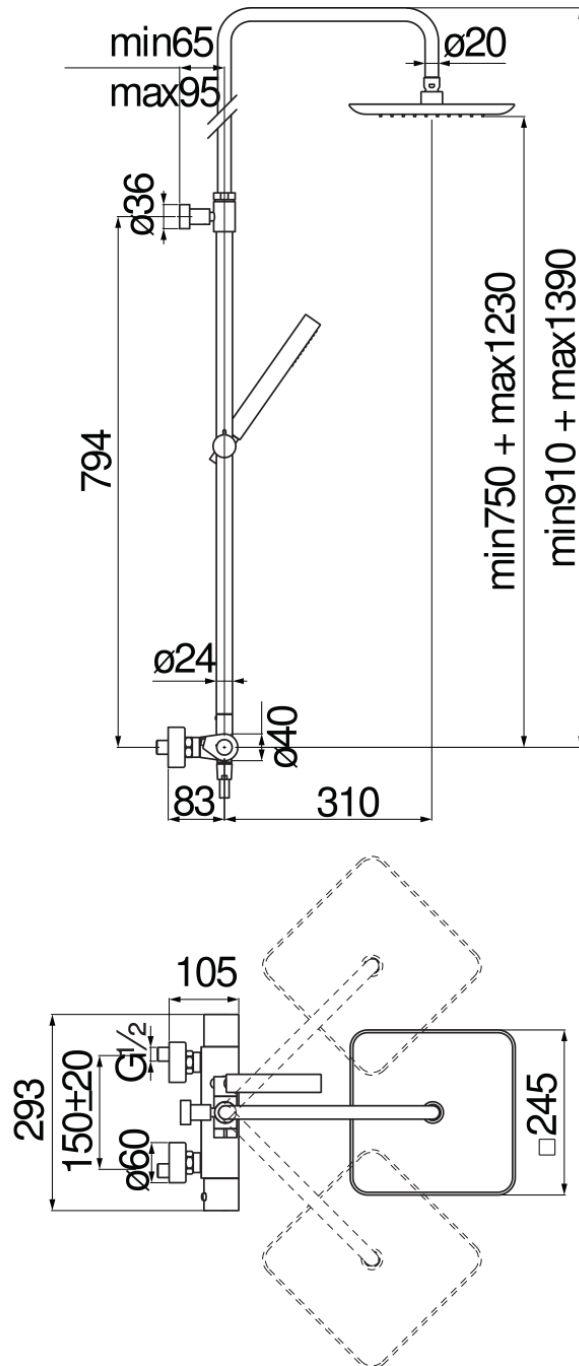

SPECIFICHE

Termostatico esterno con rampa telescopica
Velvet black
Blocco di sicurezza 38° C
Valvoline antiritorno
Soffione a snodo 245 x 245 mm abs
Supporto doccetta scorrevole e orientabile
Doccetta monogetto e flessibile 150 cm
Compatibile con mensola AV00141/5
Filtri di ricambio cartuccia inclusi nella confezione

Imballo: 117 x 42 x 8,5 cm / 0,041769 m³

DIAGRAMMA DI PORTATA: ACQUA CALDA/FREDDA

DIAGRAMMA DI PORTATA: ACQUA MISCELATA