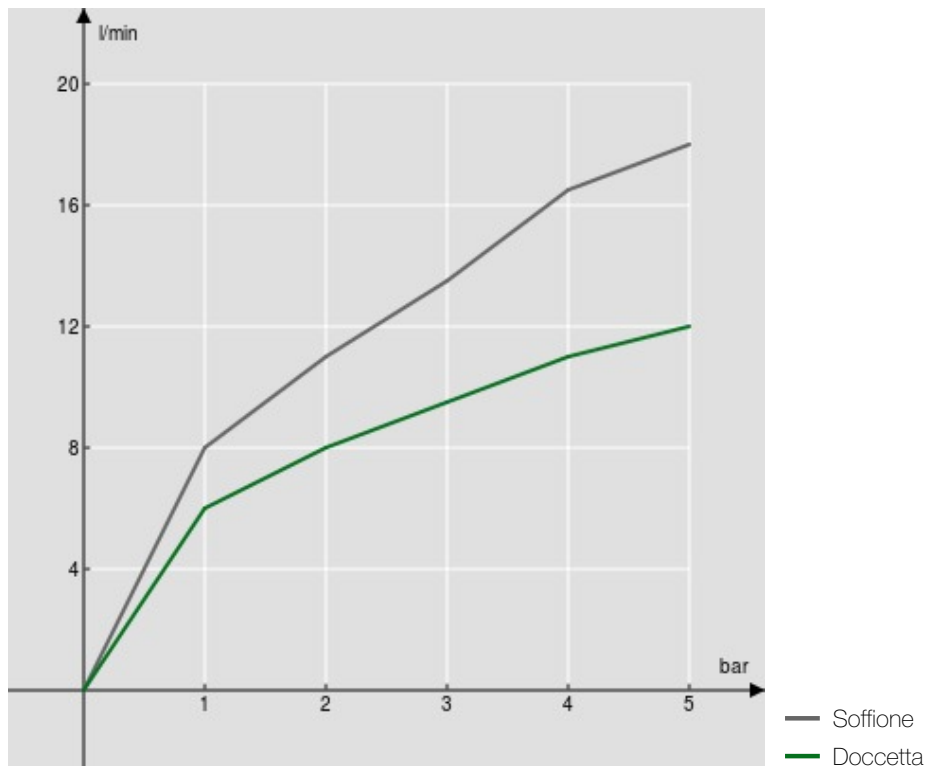

SPECIFICHE

Termostatico esterno con rampa telescopica
Velvet black
Blocco di sicurezza 38° C
Valvoline antiritorno
Soffione a snodo 245 x 245 mm abs
Supporto doccetta scorrevole e orientabile
Doccetta monogetto e flessibile 150 cm
Compatibile con mensola AV00141/5
Filtri di ricambio cartuccia inclusi nella confezione

Imballo: 117 x 42 x 8,5 cm / 0,041769 m³

DIAGRAMMA DI PORTATA: ACQUA CALDA/FREDDA

DIAGRAMMA DI PORTATA: ACQUA MISCELATA